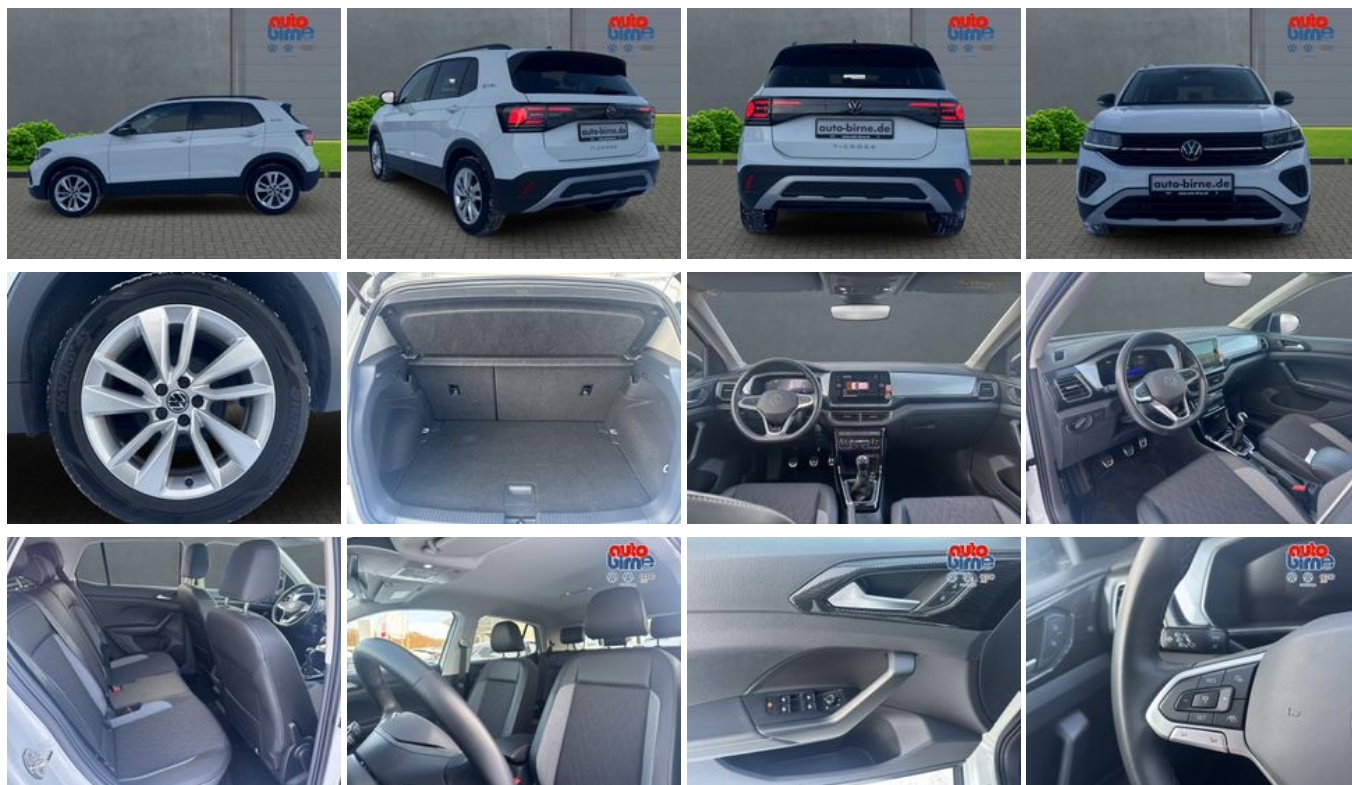

Fahrzeugausstattung

2-Zonen-Klimaautomatik	ABS
Abgedunkelte Scheiben	Abstandswarner
Abstandswarner	Allwetterreifen
Ambiente-Beleuchtung	Android Auto
Apple CarPlay	Armlehne
Berganfahrassistent	Bluetooth
Bordcomputer	Dachreling
ESP	Elektr. Fensterheber
Elektr. Seitenspiegel	Elektr. Seitenspiegel anklappbar
Elektr. Wegfahrsperr	Fernlichtassistent
Freisprecheinrichtung	Garantie
Geschwindigkeitsbegrenzer	HU neu
Induktionsladen für Smartphones	Innenspiegel autom. abblendend
Isofix	Isofix Beifahrersitz
Lederlenkrad	Leichtmetallfelgen
Lichtsens	Lordosenstütze
Multifunktionslenkrad	Musikstreaming integriert
Müdigkeitswarner	Navigationssystem
Notbremsassistent	Notrufsystem
Partikelfilter	Regensens
Reifendruckkontrolle	Scheckheftgepflegt
Servolenkung	Sitzheizung
Spurhalteassistent	Start/Stop-Automatik
Touchscreen	Traktionskontrolle
USB	Umklappbarer Beifahrersitz
Verkehrszeichenerkennung	Volldigitales Kombiinstrument
Zentralverriegelung